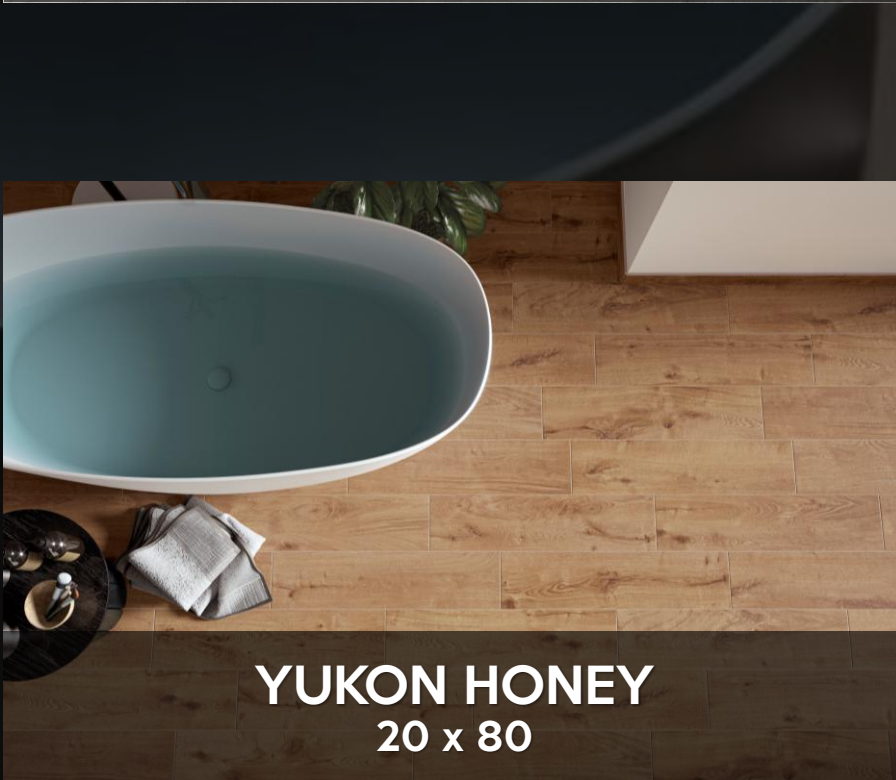

-50% TTC
Soit 17,5€ au lieu de
~~35 € TTC~~ *

* quantité limitée ,voir conditions en magasin